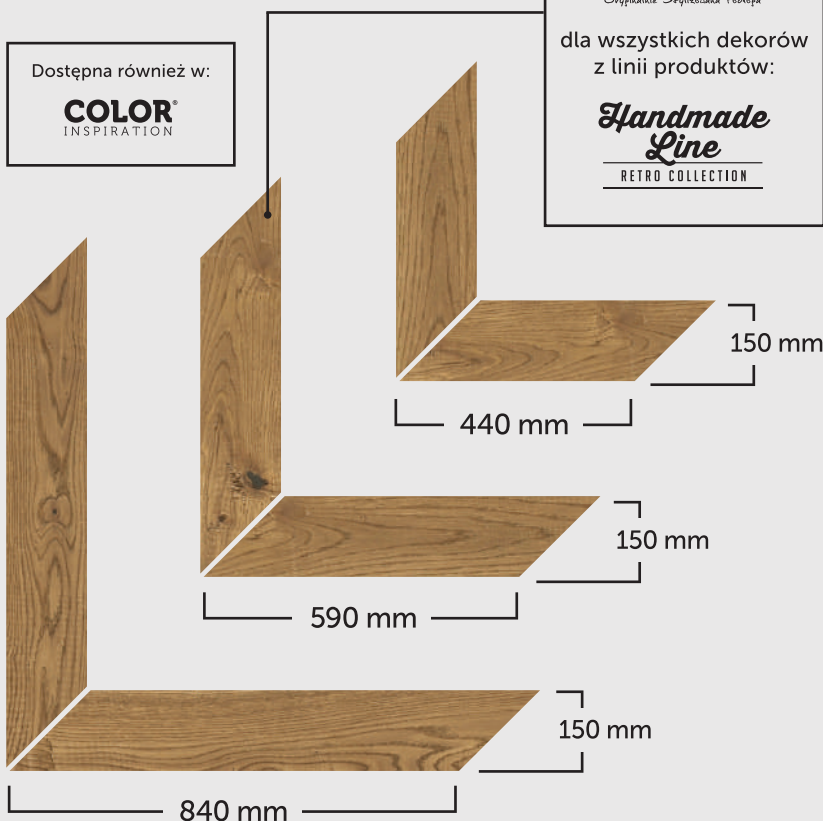

Dostępna również w:
COLOR
INSPIRATION

Dostępna również w:

RetroCollection
Originalnie Stylizowane Parkieta
dla wszystkich dekorów
z linii produktów:
**Handmade
Line**
RETRO COLLECTION