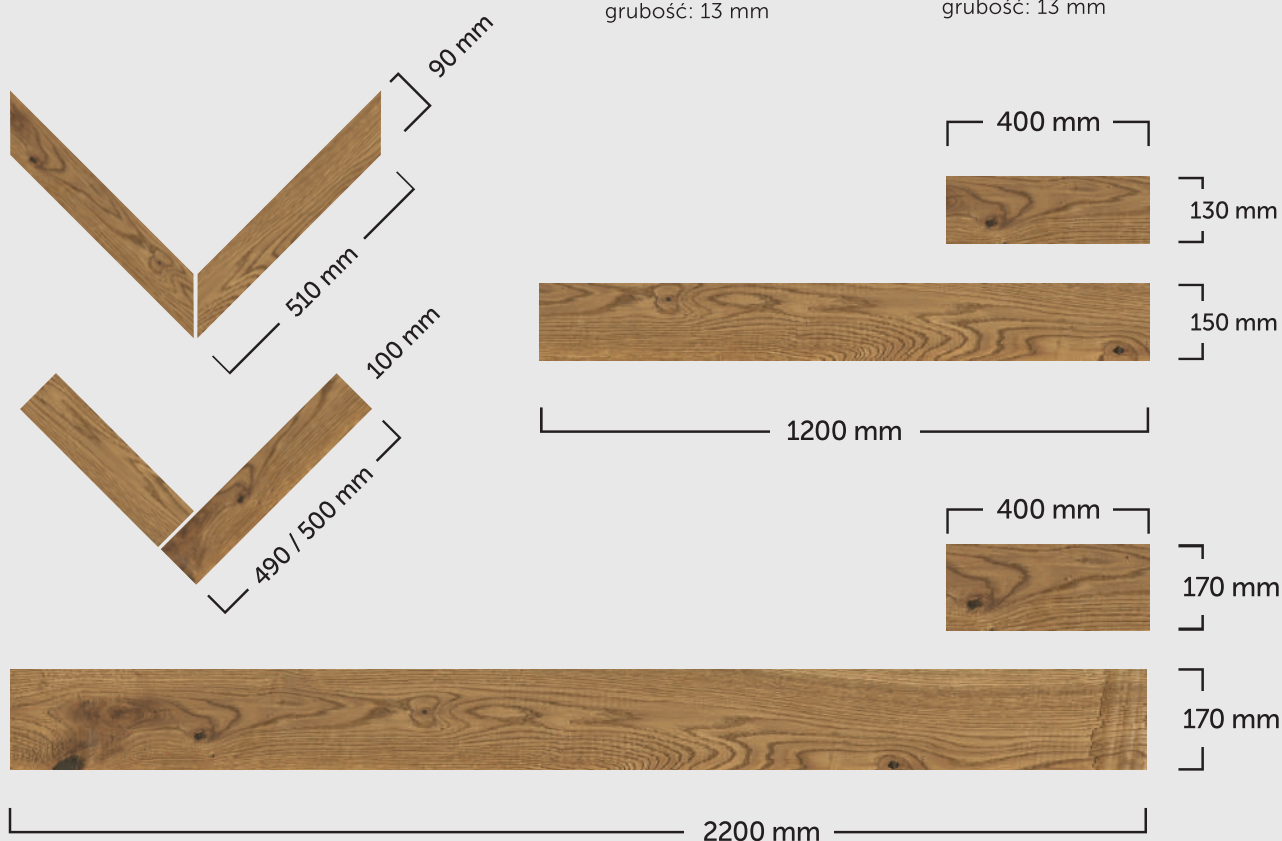

długość: 590 mm
 szerokość: 150 mm
 szer. wzoru: 834 mm

długość: 600 mm
 szerokość: 140 mm
 grubość: 15 mm
 szer. wzoru: 849 mm

długość: 610 mm
 szerokość: 130 mm
 szer. wzoru: 863 mm

długość: 840 mm
 szerokość: 150 mm
 szer. wzoru: 1188mm

długość: 590 / 890 mm | szerokość: 155 / 180 mm
grubość: 14 mm

Deska standardowa

długość: 700 - 2200 mm
szerokość: 135-155 / 180-190 mm
grubość: 14 mm

Podkład - drewno iglaste

**FOREST
LEGEND**

700 mm

135-155 mm

ECONOMY

collection

Economy Collection

Podkład - drewno iglaste

Jodła francuska

szerokość: 90 mm
długość: 510 mm
grubość: 13 mm

Deska standard

szerokość: 130-150 mm
długość: 400-1200 mm
grubość: 13 mm

Jodła klasyczna

szerokość: 100 mm
długość: 490 / 500 mm
grubość: 13 mm

Deska standard

szerokość: 170 mm
długość: 400-2200 mm
grubość: 13 mm

Ekonomiczna kolekcja podłóg drewnianych o grubości 13 mm i warstwie wierzchniej 3,6 mm to idealne rozwiązanie, gdzie priorytetem jest optymalizacja kosztów. Niższa cena tych podłóg nie oznacza kompromisu na jakości – oferują one taką samą trwałość i estetykę jak standardowe kolekcje podłóg Jawor-Parkiet.