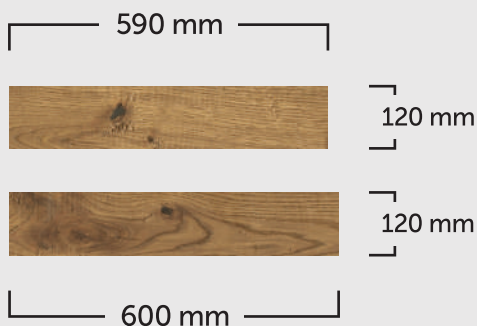

Dostępny również w:

COLOR
INSPIRATION

FertigDeska Maxi

długość: 1500 - 2200 mm
szerokość: 140 / 150 mm

Deska dębowa
grubość: 13 mm

Podkład - drewno iglaste

1500 mm

140 mm

150 mm

2200 mm

Vintage Series

długość: 1200 mm | szerokość: 70 mm | grubość: 13 mm

Podkład - drewno iglaste

70 mm

1200 mm

Vintage Series – to dębowa podłoga dwuwarstwowa o niestandardowym designie, jak gustowna mieszanka stylów tworząca unikalną kompozycję. Poszczególne elementy zdobią trzy różne rodzaje wykończenia – począwszy od szcztokowania, przez oryginalne heblowanie powierzchni, aż po delikatne ślady po pile. Nie zabraknie też naturalnych cech podłogi dębowej, lekkich pęknięć i naturalnych ubytków w surowcu. Całość zabezpieczona jest trzema warstwami olejowosku i wykończona czterostronną fazą.

Design Experience

FertigDeska

długość: 590 / 600 mm
szerokość: 120 mm
grubość: 13 mm

Dostępna również w:

Podkład - drewno iglaste lub sklejka za dopłatą

FertigDeska Design Experience to dedykowana architektom linia krótkich desek przyciętych do długości 590 i 600 mm, 750 mm w wersji Design Experience Maxi oraz 900 mm w wersji Design Experience Maxi+. Ujednolicony wymiar poszczególnych elementów podłogi oraz prawe i lewe pióro uwalniają kreatywność designerów i dekoratorów wnętrz, umożliwiając tworzenie dowolnych wzorów, jak np. jodła klasyczna, kwadraty czy drabinki. Taki montaż gwarantuje niepowtarzalny efekt, obok którego nikt nie przejdzie obojętnie.

długość: 590 mm
 szerokość: 150 mm
 szer. wzoru: 834 mm

długość: 600 mm
 szerokość: 140 mm
 grubość: 15 mm
 szer. wzoru: 849 mm

długość: 610 mm
 szerokość: 130 mm
 szer. wzoru: 863 mm

długość: 840 mm
 szerokość: 150 mm
 szer. wzoru: 1188mm