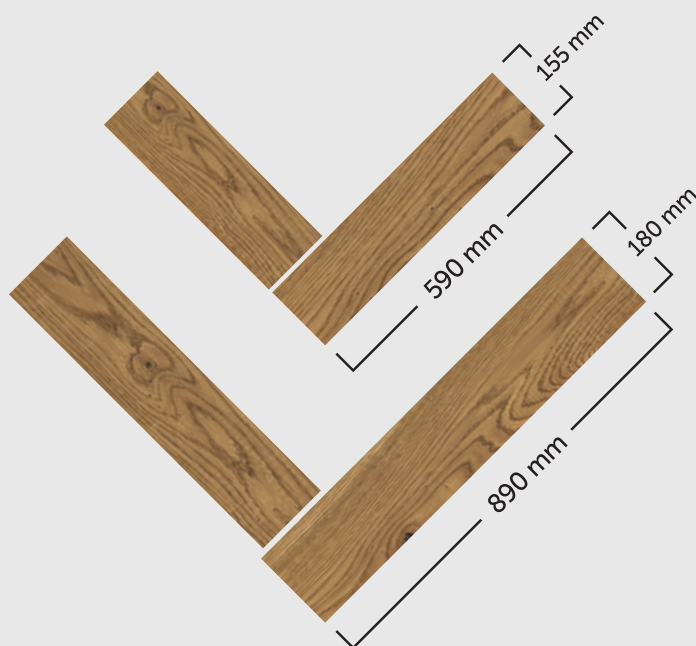

długość: 590 mm
 szerokość: 150 mm
 szer. wzoru: 834 mm

długość: 600 mm
 szerokość: 140 mm
 grubość: 15 mm
 szer. wzoru: 849 mm

długość: 610 mm
 szerokość: 130 mm
 szer. wzoru: 863 mm

długość: 840 mm
 szerokość: 150 mm
 szer. wzoru: 1188mm

Zero Waste

480 mm

65 mm

70 mm

490 mm

Podkład - drewno iglaste

Parkiet warstwowy

długość: 480 / 490 mm
szerokość: 65 / 70 mm
grubość: 13 mm

Deska warstwowa

długość: 400 - 1500 mm
szerokość: 130 - 150 mm
grubość: 13 mm

ZEROWASTE
collection

1500 mm

150 mm

130 mm

400 mm

Jodełka klasyczna

długość: 590 / 890 mm | szerokość: 155 / 180 mm
grubość: 14 mm

Deska standardowa

długość: 700 - 2200 mm
szerokość: 135-155 / 180-190 mm
grubość: 14 mm

Podkład - drewno iglaste

**FOREST
LEGEND**

700 mm

135-155 mm